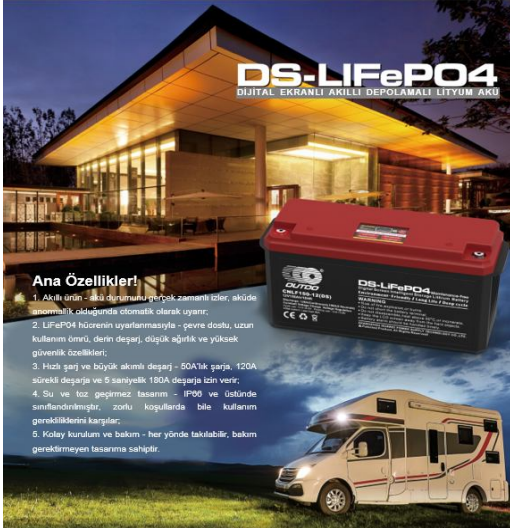

2020 Outdo LiFePO4 Battery Fiyat Listesi

Ana Özellikleri!

Kod	Volt	Kapasite (AH)	L x W x H (mm)	Ağırlık (Kg)	Perakende Liste $ KDV Hariç	Perakende Liste $ KDV Dahil
CNLFP100-12	12.8V	100	331 x 173 x 220	11,30	538,10	634,96
CNLFP200-12	12.8V	200	484 x 170 x 241	23,00	929,65	1.096,99

İncitaş A.Ş.

Küçükbakkalköy Mahallesi Dereboyu Caddesi No:3A
Brandium AVM R5 Blok K:6 D:40
Ataşehir/İstanbul
T: +90 216 574 52 52
F: +90 216 574 52 34-35
www.incitas.com.tr

* Günlük MB USD döviz satış kuruna göre fatura edilecektir.

** Fiyatlar ihbarsız değiştirilebilir

*** Distribütör , İncitaş AŞ